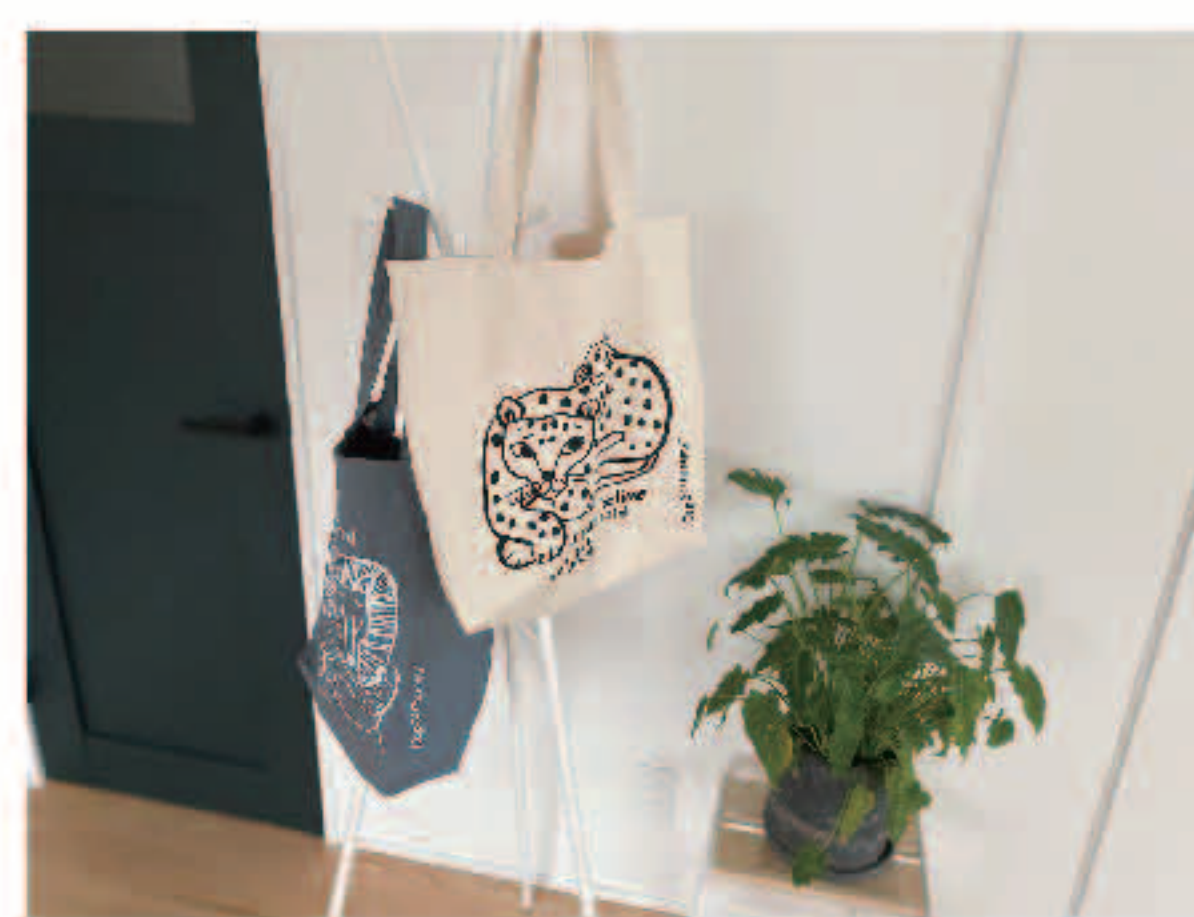

COTTON  
TOTE  
BAG

便利な  
内側ポケット付き

ライオン&クマ GY  
JAN: 4589438403141  
品番: 440-011-99

ヒョウ IV  
JAN: 4589438403158  
品番: 440-012-99

COT  
トートバッグ  
約 H38.5 × W44.5 × D11.5cm  
¥3000 (税抜)  
日本製  
綿 100% (キャンパス生地)