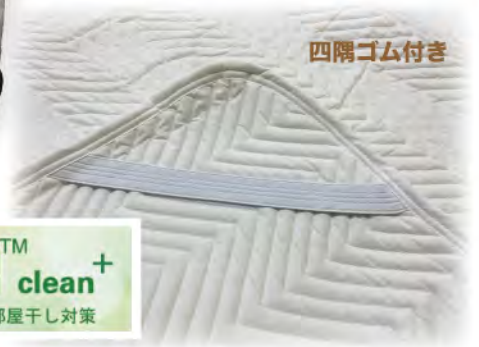

仕様：四隅ゴム付き

竹炭入り除湿シート

サイズ：
 シングル 90x180cm 品番：470-10053
 ダブル 130x180cm 品番：470-10061
 品質
 表側 ポリプロピレン 100%
 裏側 ポリプロピレン 100%
 詰物 EVA樹脂(シリカゲルB型配合) 竹炭
 仕様：吸湿センサー付き

洗える除湿シート

サイズ：
 シングル 90x180cm 品番：470-14857
 ダブル 130x180cm 品番：470-15144
 品質
 表側 ポリエステル 100%
 裏側 ポリエステル 100%
 詰物 B型シリカゲル
 仕様：吸湿センサー付き

薄型除湿シート

サイズ：
 シングル 90x180cm 品番：470-08438
 ダブル 130x180cm 品番：470-08446
 品質
 表側 ポリプロピレン 100%
 裏側 ポリプロピレン 100%
 詰物 EVA樹脂(シリカゲルB型配合)
 仕様：吸湿センサー付き

洗えるベッドパッド

洗えるベッドパッド

サイズ：
 シングル 100x200cm 品番：771-1010
 セミダブル 120x200cm 品番：772-1010
 ダブル 140x200cm 品番：773-1010

品質：
 表側 ポリエステル 100%
 裏側 ポリエステル 100%
 詰物 ポリエステル 100% 200g/m²
 (Softcoolclean+ わた 50%入)

仕様：
 四隅ゴム付き

四隅ゴム付き

Softcool™ clean+
 抗菌防臭+部屋干し対策

合い掛け羽毛布団

PK

BL

allerg+
アレルギープラス
Allergy-free & Deodorant Power
最先端クオリティ羽毛
人に優しい安心成分