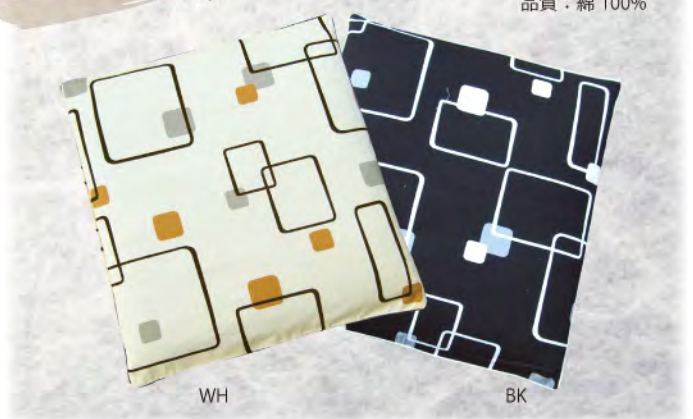

パーセル

品番：53-997<銘仙判>
品質：綿 100%