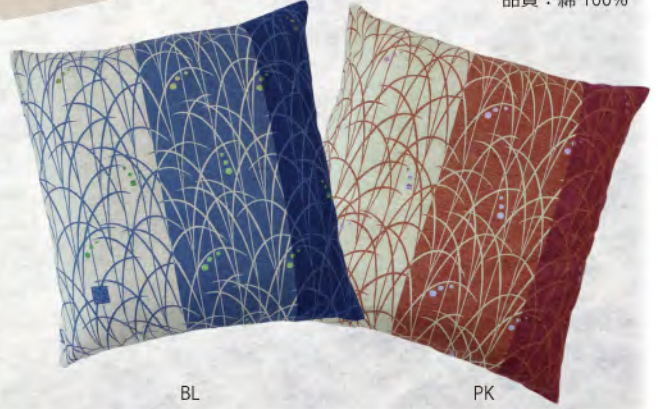

BL

PK

つゆくさ

品番：53-531<銘仙判>
品質：綿 100%

BL

PK

七福

品番：53-552<銘仙判>
品質：綿 100%